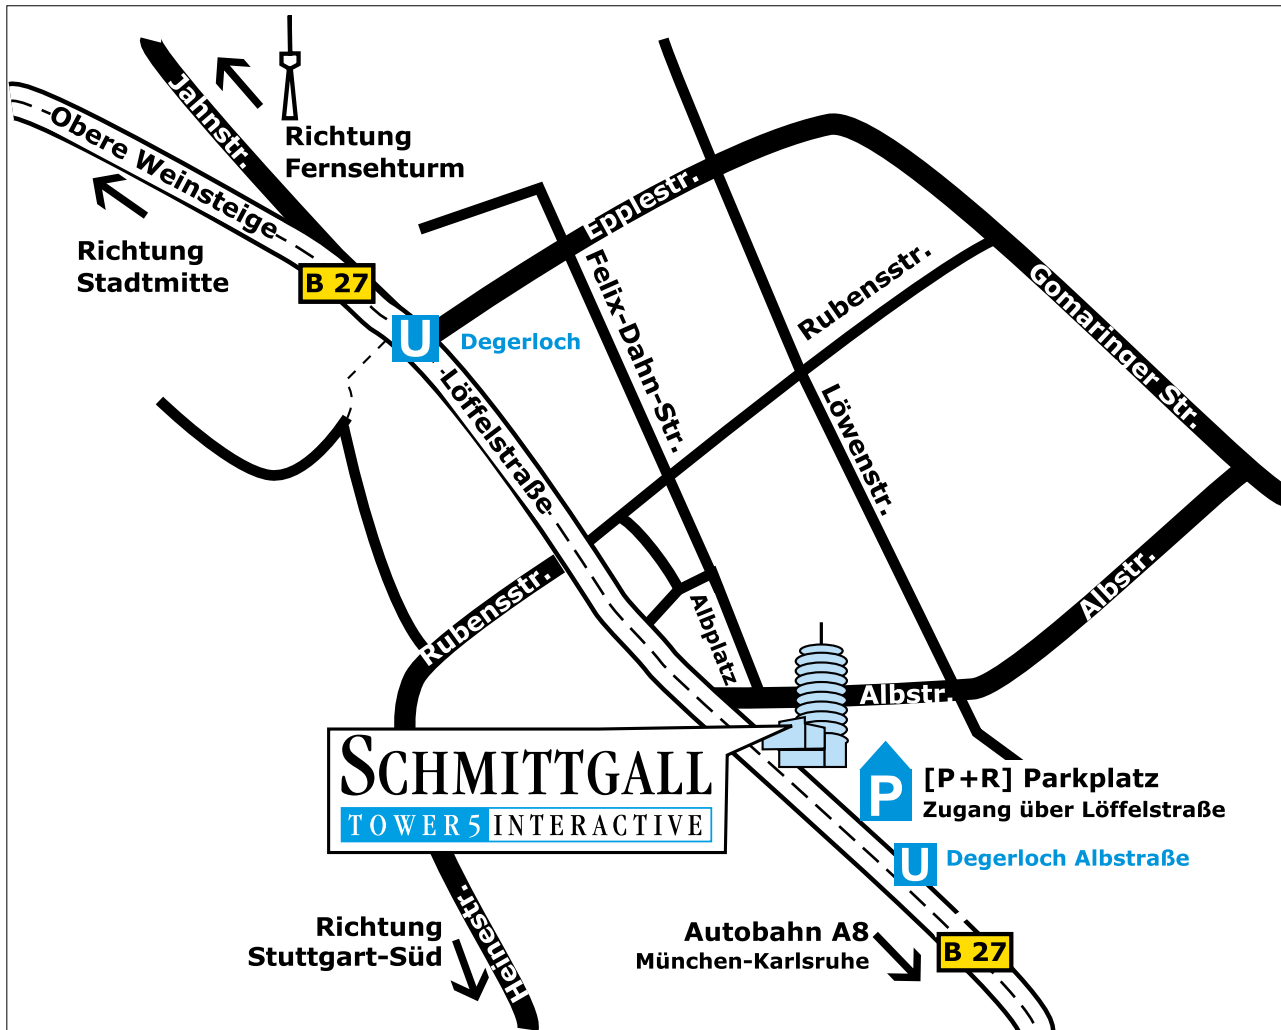

SCHMITTGALL

TOWER 5 INTERACTIVE

PKW

Sie kommen von der A8:

- Abfahrt Stuttgart-Degerloch
- B 27 Richtung Degerloch

Sie kommen vom Zentrum:

- B 27 Richtung Stuttgart-Degerloch

Unter dem Gebäude befindet sich ein [P+R]-Parkhaus Albst. **Parkhaus Albst. Albst. Albst.**

Öffentliche Verkehrsmittel

U-Bahn (vom Hauptbahnhof):

- U5 Richtung Leinfelden-Echterdingen
- U6 Richtung Vaihingen

- Haltestelle Degerloch Albst. Albst. Albst.